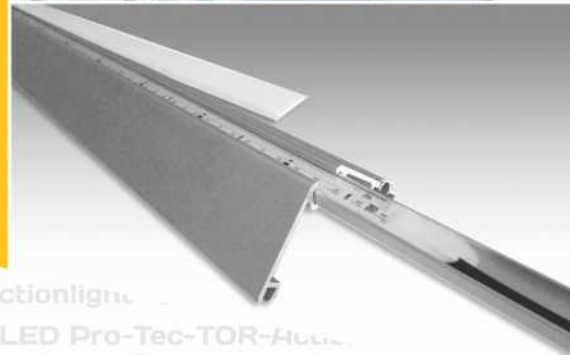

patent pending®

LED Pro-Tec-TOR-Actionlight

Das Actionlight ist ein optisches Informations-System der neuesten Generation. Die 5 Farben (Rot, Gelb, Grün, Blau, Weiß) signalisieren verschiedene Zustände der Maschinen. Die Belegung der Farben lässt sich individuell auf die eigenen Fertigungsprozesse abstimmen.

- Zum Einbau in die vorgesehene Aufnahme im Torrahmen
 - keine störenden und vorstehenden Teile
 - vergossene LED Streifen
 - Frontseitig links und rechts montierbar
 - Länge 750 mm
 - Gesamt-Einbaulänge 900 mm
 - IP 67
 - Ausstattung mit fünf Signalfarben rot/gelb-orange/grün/blau/weiß
 - mit jeweils 24 V
 - DC Spannungsversorgung, plus geschaltet
 - 10 m Anschlusskabel mit Steckverbindung
 - Opal-Abdeckstreifen, eloxiertes Alu-Trägerprofil
- Bei Hallentoren auch als Verkehrslicht verwendbar!**

LED Pro-Tec-TOR-Actionlight					
6-adriges Anschlusskabel	-	●	MÖGLICHE ZUSTÄNDE:	Voltage (V)	24 DC SELV
	R	●	Betreten verboten	Power (W)	7,5 W
	Y	●	Taktzeit überschritten	IP rating:	Ip 67
	G	●	darf betreten werden		
	B	●	geplanter Stillstand		
	W	●	Bereich aktuell betreten		

Kombinierbar mit LED Pro-Tec-TOR-Actionlight

- | | | |
|-------------|----------------------------|-----------------------|
| TORMAFA 344 | INDOOR (CLASSIC / PREMIUM) | für Tore bis zu 14 m² |
| TORMAFA 344 | FPC (ALU / INOX) | für Tore bis zu 14 m² |
| TORMAFA 344 | Pro-Tec-Tor mp | für Tore bis zu 14 m² |