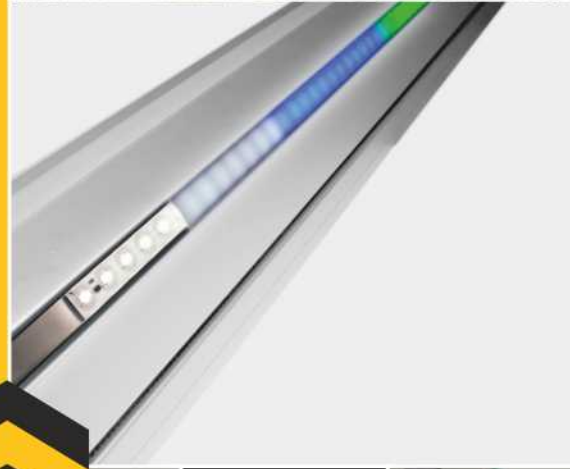

patent pending®

LED Pro-Tec-TOR-Actionlight

Das Actionlight ist ein optisches Informations-System der neuesten Generation. Die 5 Farben (Rot, Gelb, Grün, Blau, Weiß) signalisieren verschiedene Zustände der Maschinen. Die Belegung der Farben lässt sich individuell auf die eigenen Fertigungsprozesse abstimmen.

- Zum Einbau in die vorgesehene Aufnahme im Torrahmen
 - keine störenden und vorstehenden Teile
 - vergossene LED Streifen
 - Frontseitig links und rechts montierbar
 - Länge 750 mm
 - Gesamt-Einbaulänge 900 mm
 - IP 67
 - Ausstattung mit fünf Signalfarben rot/gelb-orange/grün/blau/weiß
 - mit jeweils 24 V
 - DC Spannungsversorgung, plus geschaltet
 - 10 m Anschlusskabel mit Steckverbindung
 - Opal-Abdeckstreifen, eloxiertes Alu-Trägerprofil
- Bei Hallentoren auch als Verkehrslicht verwendbar!**

LED Pro-Tec-TOR-Actionlight					
6-adriges Anschlusskabel	-	●	MÖGLICHE ZUSTÄNDE:	Voltage (V)	24 DC SELV
	R	●	Betreten verboten	Power (W)	7,5 W
	Y	●	Taktzeit überschritten	IP rating:	Ip 67
	G	●	darf betreten werden		
	B	●	geplanter Stillstand		
	W	●	Bereich aktuell betreten		

Kombinierbar mit LED Pro-Tec-TOR-Actionlight

- | | | |
|-------------|----------------------------|-----------------------|
| TORMAFA 344 | INDOOR (CLASSIC / PREMIUM) | für Tore bis zu 14 m² |
| TORMAFA 344 | FPC (ALU / INOX) | für Tore bis zu 14 m² |
| TORMAFA 344 | Pro-Tec-Tor mp | für Tore bis zu 14 m² |