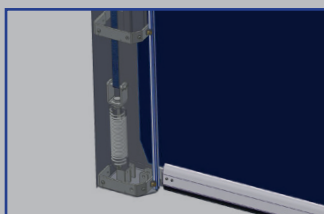

TRANS- SPEED GA

DAS SCHNELLLAUFTOR

MIT GEWICHTSAUSGLEICH

**ITW**
INDUSTRIETORE

**TORMAFA**
Maschinenschutz- und Industrietore

VORTEILE AUF EINEN BLICK

-  Öffnungsgeschwindigkeit bis zu 2,0 m/s
-  Torgröße bis zu 6,0 m x 6,0 m
-  Widerstand gegen Windlast bis Klasse 3
-  Gewichtsausgleich
-  Große Farbauswahl
-  Fluchtwegzulassung
-  Automatisches Öffnen bei Stromausfall
-  V2A

DIE BESONDEREN MERKMALE

DAS SCHNELLAUFTOR MIT NOTÖFFNUNG

Das Transspeed kann für den zusätzlichen Hallenabschluss oder als Innentor eingesetzt werden. Für jede Gebäudeöffnung, die extrem häufig mit Staplern oder Flurfahrzeugen durchfahren wird, ist das Transspeed eine qualitativ hochwertige Lösung.

Durch unterschiedliche Behängausführungen können verschiedenste Anforderungen erfüllt werden.

Das Zugfedersystem für den Gewichtsausgleich rundet das System ab und bietet eine schnelle Notöffnung.

Crash

Gewichtsausgleich

Lichtgitter

Ballen- und Antriebsverkleidung

TECHNISCHE DATEN

- Öffnungsgeschwindigkeit bis zu 2,0 m/s
- Schließgeschwindigkeit bis zu 0,8 m/s
- Torgößen bis zu 4,0 m Höhe und 4,0 m Breite
- Microprocessorsteuerung DR2100 mit Hauptschalter und integriertem Frequenzumrichter
- 230 V/50Hz, IP54 Antrieb
- Erforderliche Sturzhöhe mind. 447 mm
- Behang in verschiedenen Farbtönen oder vollbedruckt mit Motiven erhältlich