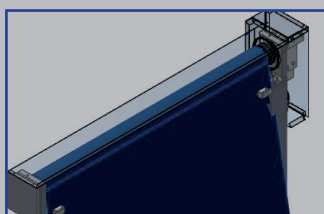

TRANS- SPEED GA

DAS SCHNELLLAUFTOR

MIT GEWICHTSAUSGLEICH

**ITW**
INDUSTRIETORE

**TORMAFA**
Maschinenschutz- und Industrietore

VORTEILE AUF EINEN BLICK

-  Öffnungsgeschwindigkeit bis zu 2,0 m/s
-  Torgröße bis zu 6,0 m x 6,0 m
-  Widerstand gegen Windlast bis Klasse 3
-  Gewichtsausgleich
-  Große Farbauswahl
-  Fluchtwegzulassung
-  Automatisches Öffnen bei Stromausfall
-  V2A

DIE BESONDEREN MERKMALE

DAS SCHNELLAUFTOR MIT NOTÖFFNUNG

Das Transspeed kann für den zusätzlichen Hallenabschluss oder als Innentor eingesetzt werden. Für jede Gebäudeöffnung, die extrem häufig mit Staplern oder Flurfahrzeugen durchfahren wird, ist das Transspeed eine qualitativ hochwertige Lösung.

Durch unterschiedliche Behängausführungen können verschiedenste Anforderungen erfüllt werden.

Das Zugfedersystem für den Gewichtsausgleich rundet das System ab und bietet eine schnelle Notöffnung.

Crash

Gewichtsausgleich

Lichtgitter

Ballen- und Antriebsverkleidung

TECHNISCHE DATEN

- Öffnungsgeschwindigkeit bis zu 2,0 m/s
- Schließgeschwindigkeit bis zu 0,8 m/s
- Torgößen bis zu 4,0 m Höhe und 4,0 m Breite
- Microprocessorsteuerung DR2100 mit Hauptschalter und integriertem Frequenzumrichter
- 230 V/50Hz, IP54 Antrieb
- Erforderliche Sturzhöhe mind. 447 mm
- Behang in verschiedenen Farbtönen oder vollbedruckt mit Motiven erhältlich